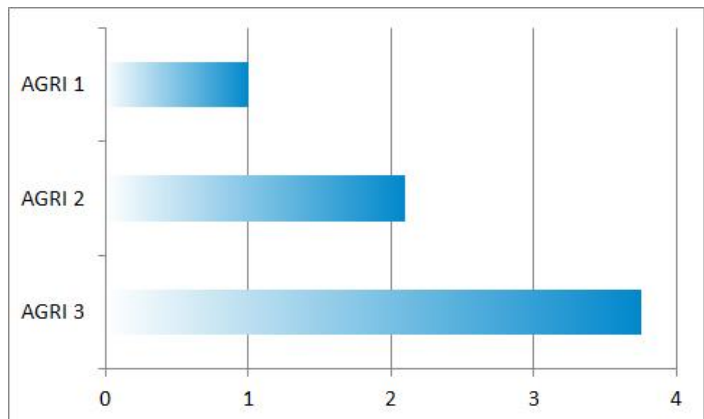

**«EUCERAMIC — AGRI» — для использования в
сельском хозяйстве**

Светлый ИК излучатель «EUCERAMIC — AGRI» предназначен для использования в сельском хозяйстве. Используется на низких, регулируемых высотах монтажа. **Излучатели серии AGRI** разработаны специально для обогрева птицефабрик и питомников, не требуют применения систем дымоотвода — продукты сгорания удаляются естественным путем.